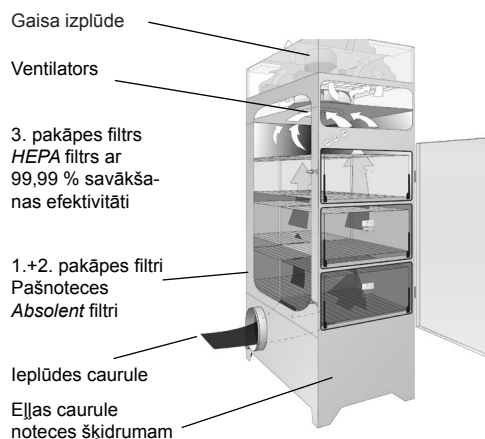

Ļoti uzticama filtra iekārta.

Nav kustīgu detaļu, tāpēc filtra iekārta ir īpaši uzticama.

*Neattiecas uz *HEPA* filtriem.

A•mist 8000T ar ārējo ventilatoru

A•mist princips, attēlots ar *A•mist* 4000TF

Ārējais ventilators ir izvietots tīrā gaisa pusē, lai mazinātu nolietojumu.

Darbība

Filtrēšanas process notiek trīs posmos. Pirmais un otrais posms sastāv no pašnoteces *Absolent* filtru kasetēm. Trešais posms sastāv no *HEPA* filtra, kam ir garantēta un pastāvīga 99,99% savākšanas efektivitāte, piesaistot 0,3 μm diametra daļiņas. Katrā filtrēšanas posmā ir manometrs, kas norāda, kad ir nepieciešams nomainīt filtru. Tā kā filtru kasetes pastāvīgi attīrās, filtru iekārtu var darbināt nepārtraukti. Eļļa tiek savākta filtra apakšā otreizējai izmantošanai.

Konstrukcija

A•mist piemīt īpaši robusta "torņa" formas konstrukcija, kas aizņem minimālu telpas platību. Filtra iekārtai ir lielas durvis, tāpēc tās apkope ir vienkārša.

A•mist filtra korpuss ir pārklāts ar pulverkrāsu.