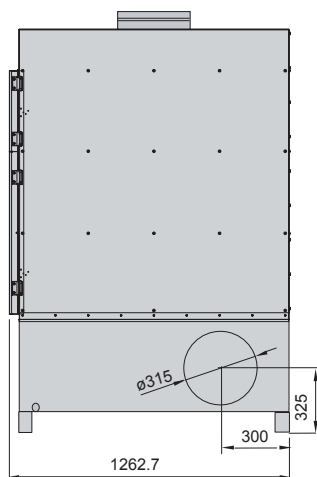

A•mist 4000T

ø 400