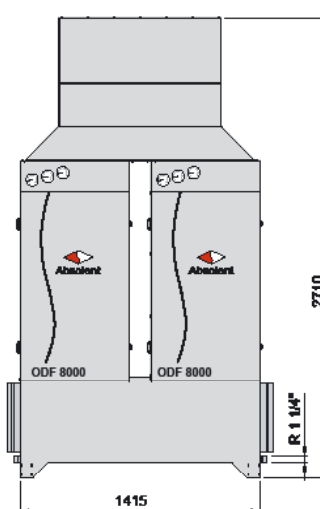

A•mist 8000TF

Tehniskie dati

	A•mist 4000T	A•mist 4000TF	A•mist 8000T	A•mist 8000TF
Max. pieļaujamais gaisa tilpums [m³/h]	4000	4000	8000	8000
Skaņas līm. filtra priekšp. 1 m att. [dB(A)]	1)	70²⁾	1)	73²⁾
Filtra lauk., 1. filtrs (Absolent filtrs) [m²]	28,6	28,6	57,2	57,2
Filtra lauk., 2. filtrs (Absolent filtrs) [m²]	25,6	25,6	51,2	51,2
Filtra laukums, 3. filtrs (HEPA filtrs) [m²]	40,8	40,8	81,6	81,6
Svars (iesk. sausas filtru kasetes) [kg]	280	350	640	730
Ventilatora motors [kW]	1)	4,0	1)	7,5
Pieļaujamais spiediena kritums [Pa]	1)	1400	1)	1400

Unikālas filtru kasetes

Absolent ir viens no nedaudzajiem uzņēmumiem šajā jomā, kas specializēties slapjas daļiņas saturoša gaisa filtrēšanā. Tas devis mums iespēju izstrādāt filtra kaseti, kurai ir ilgs lietderīgās kalpošanas laiks un pastāvīgi augsta savākšanas efektivitāte.

1) Ārējais ventilators tiks piegādāts pēc pieprasījuma. Skaņas līmenis un motora iespaids uz to ir atkarīgs no izvēlēta ventilatora.
  2) Skaņas absorbcija telpās = 200 m², skaņas izplatīšanās puslodes veidā. Lai iegūtu precīzu skaņas aprēķinu konkrētai telpai, sazinieties ar Absolent vai jebkuru no mūsu izplatītājiem.

Standarta aprīkojums

- RAL 7035, smalkas struktūras.
  Citas krāsas pēc pieprasījuma!
- Manometri spiediena krituma nolāišānai visā filtrā

Papildpiederumi

- Ārējā ventilatora iekārta
- Automātiskais starteris
- Sūkņa iekārta noteces šķidrumam
- Sūkņa iekārtas vadības aprīkojums
- Ventilatora frekvences kontrole
- Nepārtrauktas plūsmas kontrole

- Gaisa vadu savienojumi dažādām tērauda vai plastmasas gaisu vadu sistēmām,
- Spiediena monitors ārējai trauksmei vai trauksmes indikācijas ar LED
- Filtra sliede ērtākai filtra kasešu nomainīšanai
- Īpaša krāsa

Absolent AB
Kartāsgatan 1
SE-531 40 Lidköping
Zviedrija
Tālrunis: +46 (0)510-484000
Fakss: +46 (0)510-484029
E-pasts: info@absolent.se

Absolent Inc.
8601 Six Forks Road, Suite 400
Raleigh, NC 27615
ASV
Tālrunis: +1 (919) 882 2075
Fakss: +1 (919) 882 2087
E-pasts: info@absolent.com

Izplatītājs:
SIA „Filtri”
Baltā iela 7, Rīga LV-1055
Tālr.: +371 67466674
Fakss: +371 67466652
E-pasts: filtri@filtri.lv
www.filtri.lv