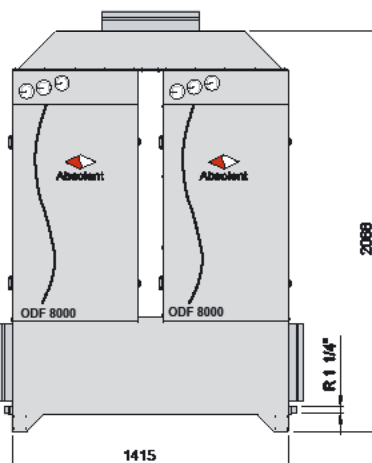

A•mist 8000T