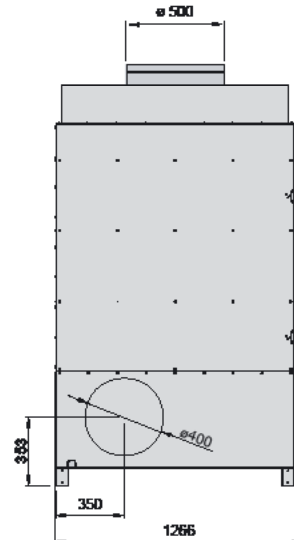

A•mist 4000T

ø 400

A•mist 8000T

ø 500

A•mist 4000TF

A•mist 8000TF

Tehniskie dati

	A•mist 4000T	A•mist 4000TF	A•mist 8000T	A•mist 8000TF
Max. pieļaujamais gaisa tilpums [m³/h]	4000	4000	8000	8000
Skaņas līm. filtra priekšp. 1 m att. [dB(A)]	1)	70²⁾	1)	73²⁾
Filtra lauk., 1. filtrs (Absolent filtrs) [m²]	28,6	28,6	57,2	57,2
Filtra lauk., 2. filtrs (Absolent filtrs) [m²]	25,6	25,6	51,2	51,2
Filtra laukums, 3. filtrs (HEPA filtrs) [m²]	40,8	40,8	81,6	81,6
Svars (iesk. sausas filtru kasetes) [kg]	280	350	640	730
Ventilatora motors [kW]	1)	4,0	1)	7,5
Pieļaujamais spiediena kritums [Pa]	1)	1400	1)	1400

Unikālas filtru kasetes

Absolent ir viens no nedaudzajiem uzņēmumiem šajā jomā, kas specializēties slapjas daļiņas saturoša gaisa filtrēšanā. Tas devis mums iespēju izstrādāt filtra kaseti, kurai ir ilgs lietderīgās kalpošanas laiks un pastāvīgi augsta savākšanas efektivitāte.

1) Ārējais ventilators tiks piegādāts pēc pieprasījuma. Skaņas līmenis un motora iespaids uz to ir atkarīgs no izvēlēta ventilatora.
  2) Skaņas absorbcija telpās = 200 m², skaņas izplatīšanās puslodes veidā. Lai iegūtu precīzu skaņas aprēķinu konkrētai telpai, sazinieties ar Absolent vai jebkuru no mūsu izplatītājiem.

Standarta aprīkojums

- RAL 7035, smalkas struktūras.
  Citas krāsas pēc pieprasījuma!
- Manometri spiediena krituma nolāišānai visā filtrā

Papildpiederumi

- Ārējā ventilatora iekārta
- Automātiskais starteris
- Sūkņa iekārta noteces šķidrumam
- Sūkņa iekārtas vadības aprīkojums
- Ventilatora frekvences kontrole
- Nepārtrauktas plūsmas kontrole

- Gaisa vadu savienojumi dažādām tērauda vai plastmasas gaisu vadu sistēmām,
- Spiediena monitors ārējai trauksmei vai trauksmes indikācijas ar LED
- Filtra sliede ērtākai filtra kasešu nomainīšanai
- Īpaša krāsa