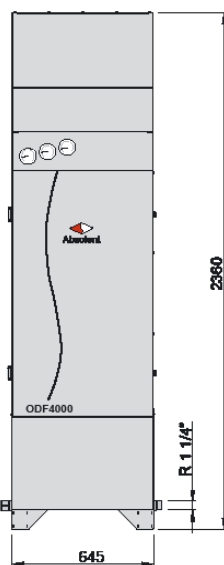

A•mist 4000TF