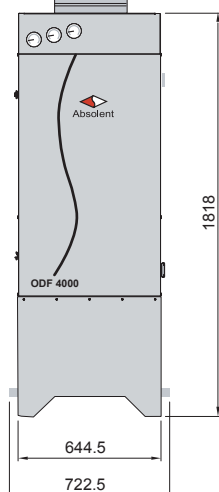

A•mist 8000T