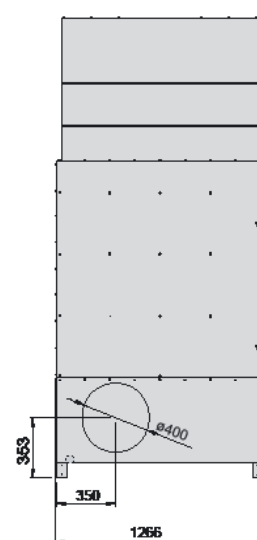

A•mist 8000TF

Tehniskie dati

	A•mist 4000T	A•mist 4000TF	A•mist 8000T	A•mist 8000TF
Max. pieļaujamais gaisa tilpums [m³/h]	4000	4000	8000	8000
Skaņas līm. filtra priekšp. 1 m att. [dB(A)]	1)	70²⁾	1)	73²⁾
Filtra lauk., 1. filtrs (Absolent filtrs) [m²]	28,6	28,6	57,2	57,2
Filtra lauk., 2. filtrs (Absolent filtrs) [m²]	25,6	25,6	51,2	51,2
Filtra laukums, 3. filtrs (HEPA filtrs) [m²]	40,8	40,8	81,6	81,6
Svars (iesk. sausas filtru kasetes) [kg]	280	350	640	730
Ventilatora motors [kW]	1)	4,0	1)	7,5
Pieļaujamais spiediena kritums [Pa]	1)	1400	1)	1400

Unikālas filtru kasetes

Absolent ir viens no nedaudzajiem uzņēmumiem šajā jomā, kas specializēties slapjas daļiņas saturoša gaisa filtrēšanā. Tas devis mums iespēju izstrādāt filtra kaseti, kurai ir ilgs lietderīgās kalpošanas laiks un pastāvīgi augsta savākšanas efektivitāte.

1) Ārējais ventilators tiks piegādāts pēc pieprasījuma. Skaņas līmenis un motora iespaids uz to ir atkarīgs no izvēlēta ventilatora.
  2) Skaņas absorbcija telpās = 200 m², skaņas izplatīšanās puslodes veidā. Lai iegūtu precīzu skaņas aprēķinu konkrētai telpai, sazinieties ar Absolent vai jebkuru no mūsu izplatītājiem.

Standarta aprīkojums

- RAL 7035, smalkas struktūras.
  Citas krāsas pēc pieprasījuma!
- Manometri spiediena krituma nolāišānai visā filtrā

Papildpiederumi

- Ārējā ventilatora iekārta
- Automātiskais starteris
- Sūkņa iekārta noteces šķidrumam
- Sūkņa iekārtas vadības aprīkojums
- Ventilatora frekvences kontrole
- Nepārtrauktas plūsmas kontrole

- Gaisa vadu savienojumi dažādām tērauda vai plastmasas gaisu vadu sistēmām,
- Spiediena monitors ārējai trauksmei vai trauksmes indikācijas ar LED
- Filtra sliede ērtākai filtra kasešu nomainīšanai
- Īpaša krāsa

Absolent AB
Kartāsgatan 1
SE-531 40 Lidköping
Zviedrija
Tālrunis: +46 (0)510-484000
Fakss: +46 (0)510-484029
E-pasts: info@absolent.se

Absolent Inc.
8601 Six Forks Road, Suite 400
Raleigh, NC 27615
ASV
Tālrunis: +1 (919) 882 2075
Fakss: +1 (919) 882 2087
E-pasts: info@absolent.com

Izplatītājs:
SIA „Filtri”
Baltā iela 7, Rīga LV-1055
Tālr.: +371 67466674
Fakss: +371 67466652
E-pasts: filtri@filtri.lv
www.filtri.lv