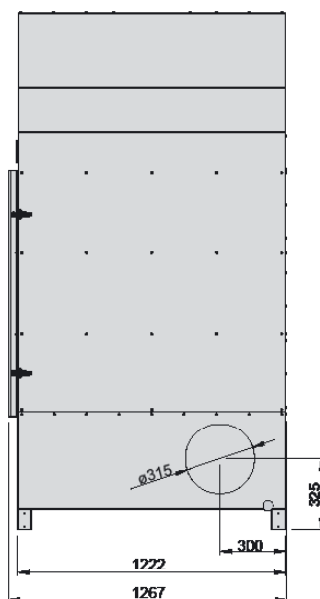

A•mist 4000TF