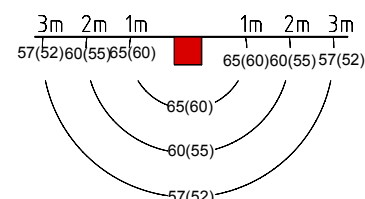

SKAŅAS LĪMENIS
bez (ar) HEPA, [dB(A)]¹⁾

STANDARTA APRĪKOJUMS

- RAL 7035, smalkas struktūras Cītas krāsas pieejamas pēc pieprasījuma!
- Elektronisks manometrs spiediena krituma nolāstīšanai filtru kasetēs.
- IE2 motors ar mazāku enerģ. patēriņu
- Izplūdes pārsegs augš. gaisa strūklai
- Vairāki stiprinājuma punkti celšanai, pie stiprināšanai, karināšanai pie griestiem.

PAPILDPIEDERUMI

- Frekvences pārveidotājs
- Motora starteris ventilatoram. Manuāls vai aizsargājošs motora kontakts (automātiskai ārējai iedarbināšanai).
- HEPA modulis, lai modernizētu bez HEPA piegādātu iekārtu.
- Izplūdes caurules pieslēgums
- Ūdens uztvērējs dažādiem eļļas cauruļu savienojumiem.
- Smidzināšanas sistēma
- Aprīkojums novietošanai uz grīdas, piestiprināšanai vai piekarināšanai pie griestiem.

Izplatītājs:
SIA „Filtri”
Baltā iela 7, Rīga LV-1055
Tāl.: +371 67466674
Fakss: +371 67466652
E-pasts: filtri@filtri.lv
www.filtri.lv