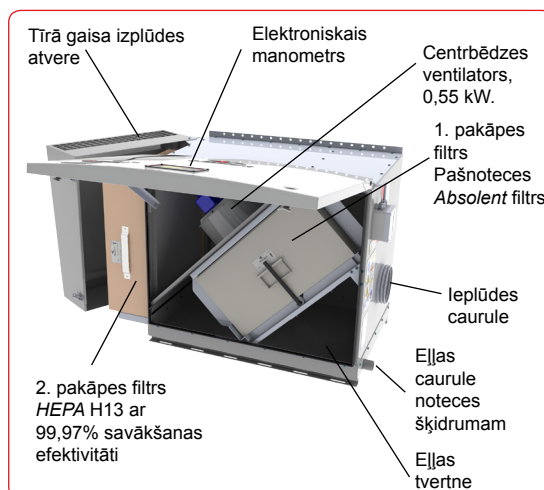

A•mist^{10C}

Kompaktie eļļas miglas filtri

Absolent jaunais A•mist^{10C} filtrs ir īpaši efektīvs eļļas miglas attīrīšanā. Izvēlieties kādu no trim izplūdes līmeņiem atkarībā no vietējiem daļiņu emisiju noteikumiem vai uzņēmuma politikas. Pilnībā kontrolējiet savu darba vidi ar A•mist^{10C} – pirmo eļļas miglas filtru, kas aprīkots ar elektronisku LCD monitoru!

PIELĀGOJIET UZSTĀDĪŠANU SAVĀM VAJADZĪBĀM

A•mist^{10C} filtra iekārta ir pieejama aprīkojumā ar vienu vai divām filtrācijas pakāpēm. Vienkārši izvēlieties, kādu filtrēšanas efektivitāti vēlaties sasniegt.

FILTRĒŠANAS EFEKTIVITĀTES GRAFIKS

Savākšanas efektivitāte [%]

PIELĀGOJAMA KONSTRUKCIJA

A•mist^{10C} piemīt kompakta konstrukcija ar vairākiem stiprinājuma punktiem, kas nodrošina plašas montāžas iespējas – uz mašīnas, piekarinot pie griestiem, novietojot uz statīva. Apkope ir vienkārša – tikai jāatver pārsegam līdzīgais priekšējais vāks. Ja mainās ekspluatācijas apstākļi, vēlāk var pievienot HEPA filtru.

A•mist^{10C} ar iebūvētu HEPA filtru

DARBĪBA

Filtrēšanas process notiek vienā vai divos posmos. Pirmais posms sastāv no pašnoteces Absolent filtra, kurā tiek savākti līdz 95% eļļas miglas. Ja izvēlas divposmu filtrēšanu, iekārta ietver H 13 HEPA filtru ar nominālo efektivitāti 99,97% mpps ($\approx 0,14$ mikroni). Filtru kasešu stāvokli uzrauga elektronisks manometrs, kas brīdina, kad filtrs ir jānomaina vai jāizmazgā. Elektroniskais manometrs var arī dot ārēju brīdinājuma signālu mašīnas operatoram vai centrālajam apkopes dienestam. Tā kā filtru kasetes pastāvīgi attīrās, filtru iekārtu var darbināt nepārtraukti. Eļļa tiek savākta filtra apakšā otrreizējai izmantošanai vai utilizācijai. Protams, A•mist^{10C} ir piemērojama divu gadu garantija. Garantija neattiecas uz filtru kasetēm, jo tās ir plaša patēriņa komponenti.