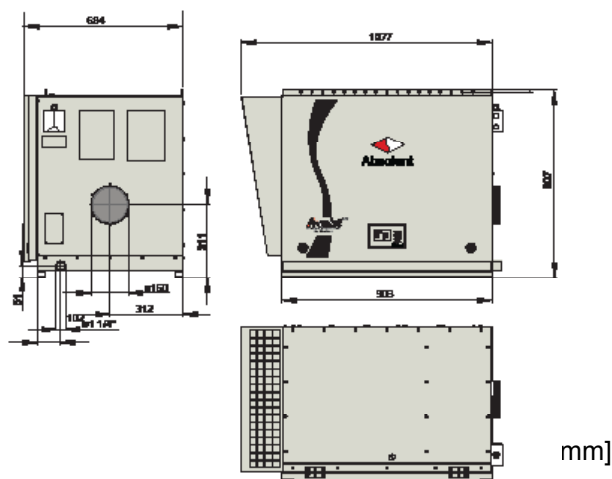

A•mist^{10C}

A•mist^{10C} (ar HEPA)

TEHNISKIE DATI

		A•mist^{10C}	A•mist^{10C} HEPA
Max. pieļaujamais gaisa tilpums	[m³/h]	1000	1000
Skaņas līmenis filtra iekārtas priekšpusē 1 m attālumā¹⁾	[dB(A)]	65	60
Svars (sausie filtri)	[kg]	110	130
Filtera laukums, 1. filtrs (Absolent filtrs)²⁾	[m²]	10,4-12,8	12,8
Filtera laukums, 2. filtrs (HEPA filtrs)	[m²]	-	20,4
Pieļaujamais spiediena kritums	[Pa]	200	100

VENTILATORA DATI

Motora jauda	[kW]	0,55	0,55
Elektropievade	[V]	380-420	380-420
Nominālā strāva (3 fāzes, 400 V)	[A]	1,2	1,2
Elektropievade	[V]	200-240	200-240
Nominālā strāva (1 fāzes, 230V)	[A]	2,09	2,09
Ātrums	[apg. min.]	2800	2800

¹⁾ Skaņas absorbcija telpās = 200 m², skaņas izplatīšanās puslodes veidā. Lai iegūtu precīzu skaņas aprēķinu konkrētai telpai, sazinieties ar Absolent vai jebkuru no mūsu izplatītājiem.

²⁾ Pēc pieprasījuma ir pieejamas citādas filtru kasetes.

Pastāvīgas produktu pilnveidošanas rezultātā mūsu specifikācijas var tikt mainītas bez iepriekšēja brīdinājuma.

Absolent AB
Kartåsgatan 1
SE-531 40 Lidköping
Zviedrija
Tālrunis: +46 (0)510-484000
Fakss: +46 (0)510-484029
E-pasts: info@absolent.se
Zviedrija • ASV • Ķīna

ELEKTRONISKAIS MANOMETRS

- Spiediena krituma un darbības laika mērītāji.
- Filtra trauksmes optiskā indikāc. (LED).
- Ciparu izejas signāls attālinātai uzraudzībai.

UNIKĀLAS FILTRU KASETES

Absolent ir viens no nedaudzajiem uzņēmumiem šajā jomā, kas specializēties slapjas daļiņas saturoša gaisa filtrēšanā.

Tas devis mums iespēju izstrādāt filtra kaseti, kurai ir ilgs lietderīgās kalpošanas laiks un pastāvīgi augsta nodalīšanas efektivitāte.

SKAŅAS LĪMENIS
bez (ar) HEPA, [dB(A)]¹⁾

STANDARTA APRĪKOJUMS