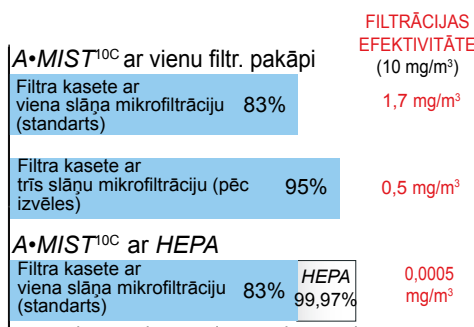

FILTRĒŠANAS EFEKTIVITĀTES GRAFIKS

Savākšanas efektivitāte [%]

PIELĀGOJAMA KONSTRUKCIJA

A•mist^{10C} piemīt kompakta konstrukcija ar vairākiem stiprinājuma punktiem, kas nodrošina plašas montāžas iespējas – uz mašīnas, piekarinot pie griestiem, novietojot uz statīva. Apkope ir vienkārša – tikai jāatver pārsegam līdzīgais priekšējais vāks. Ja mainās ekspluatācijas apstākļi, vēlāk var pievienot HEPA filtru.