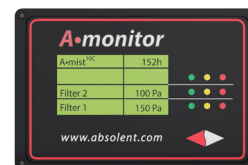

ELEKTRONISKAIS MANOMETRS

- Spiediena krituma un darbības laika mērītāji.
- Filtra trauksmes optiskā indikāc. (LED).
- Ciparu izejas signāls attālinātai uzraudzībai.