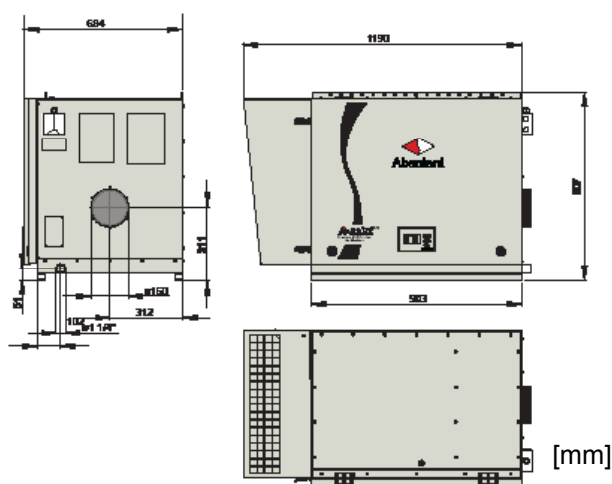

A•mist^{10C} (ar HEPA)

TEHNISKIE DATI

		A•mist^{10C}	A•mist^{10C} HEPA
Max. pieļaujamais gaisa tilpums	[m³/h]	1000	1000
Skaņas līmenis filtra iekārtas priekšpusē 1 m attālumā¹⁾	[dB(A)]	65	60
Svars (sausie filtri)	[kg]	110	130
Filtera laukums, 1. filtrs (Absolent filtrs)²⁾	[m²]	10,4-12,8	12,8
Filtera laukums, 2. filtrs (HEPA filtrs)	[m²]	-	20,4
Pieļaujamais spiediena kritums	[Pa]	200	100

VENTILATORA DATI

Motora jauda	[kW]	0,55	0,55
Elektropievade	[V]	380-420	380-420
Nominālā strāva (3 fāzes, 400 V)	[A]	1,2	1,2
Elektropievade	[V]	200-240	200-240
Nominālā strāva (1 fāzes, 230V)	[A]	2,09	2,09
Ātrums	[apg. min.]	2800	2800

¹⁾ Skaņas absorbcija telpās = 200 m², skaņas izplatīšanās puslodes veidā. Lai iegūtu precīzu skaņas aprēķinu konkrētai telpai, sazinieties ar Absolent vai jebkuru no mūsu izplatītājiem.

²⁾ Pēc pieprasījuma ir pieejamas citādas filtru kasetes.

Pastāvīgas produktu pilnveidošanas rezultātā mūsu specifikācijas var tikt mainītas bez iepriekšēja brīdinājuma.

Absolent AB
Kartåsgatan 1
SE-531 40 Lidköping
Zviedrija
Tālrunis: +46 (0)510-484000
Fakss: +46 (0)510-484029
E-pasts: info@absolent.se
Zviedrija • ASV • Ķīna

ELEKTRONISKAIS MANOMETRS

- Spiediena krituma un darbības laika mērītāji.
- Filtra trauksmes optiskā indikāc. (LED).
- Ciparu izejas signāls attālinātai uzraudzībai.